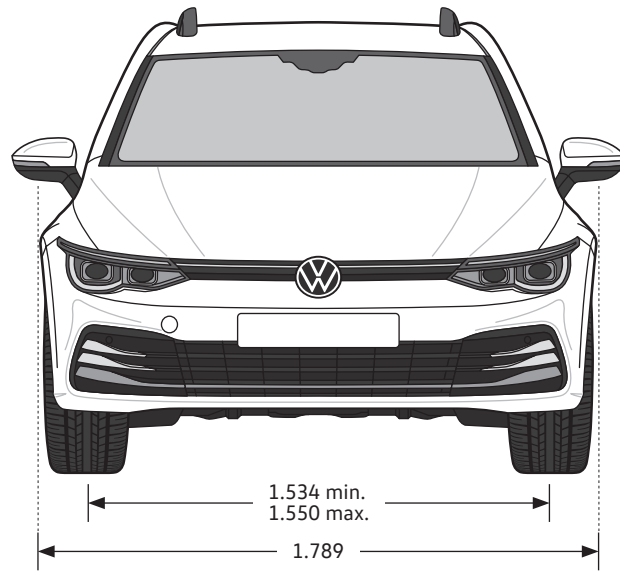

Dimenzije Golf Variant

1.462 min.
1.487 max.