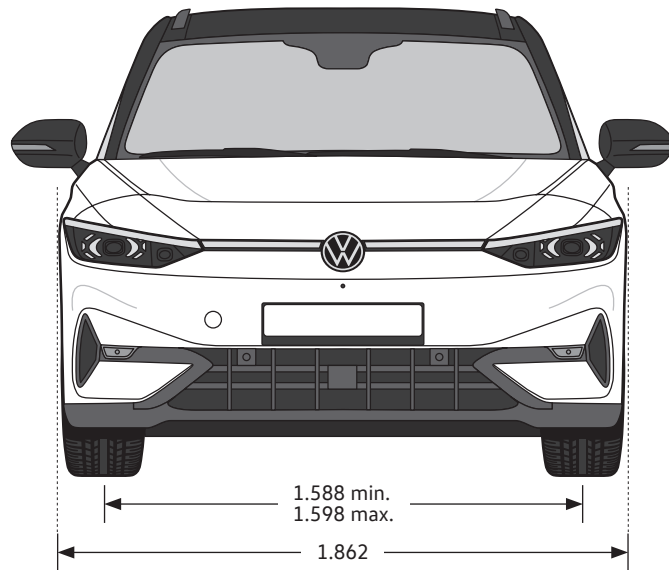

# Dimenzije ID.7 Tourer

1.549 min.  
1.551 max.