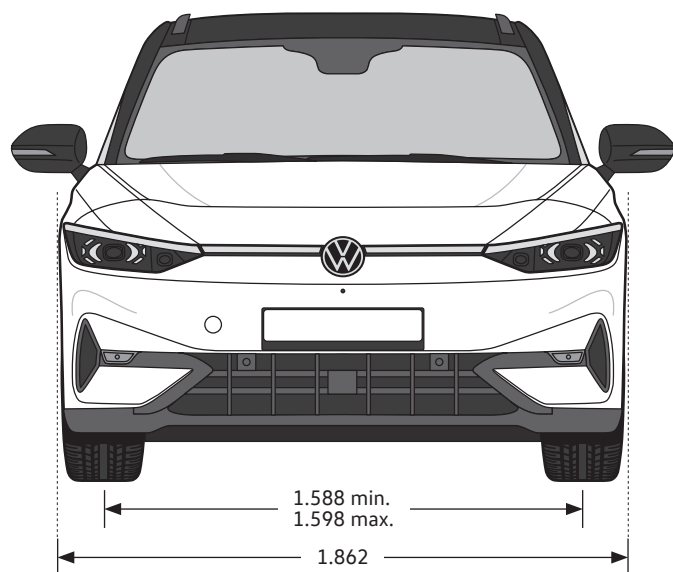

Rozměry

ID.7 Tourer

1.549 min.
1.551 max.