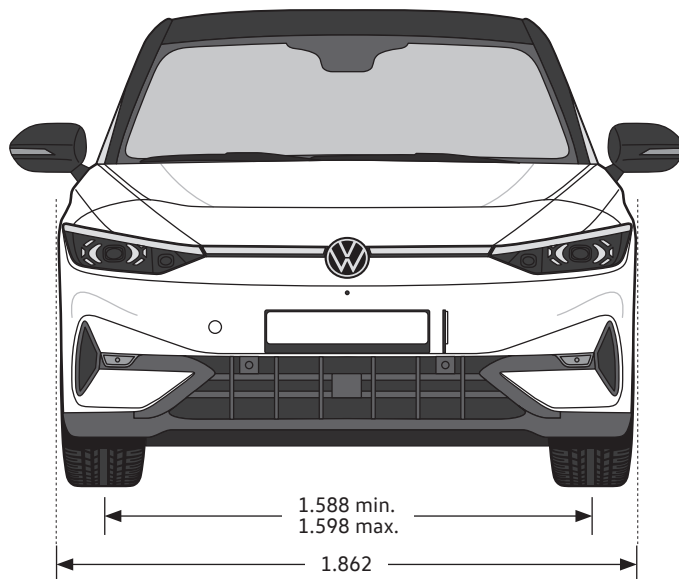

Rozměry

ID.7

1.535 min.
1.536 max.